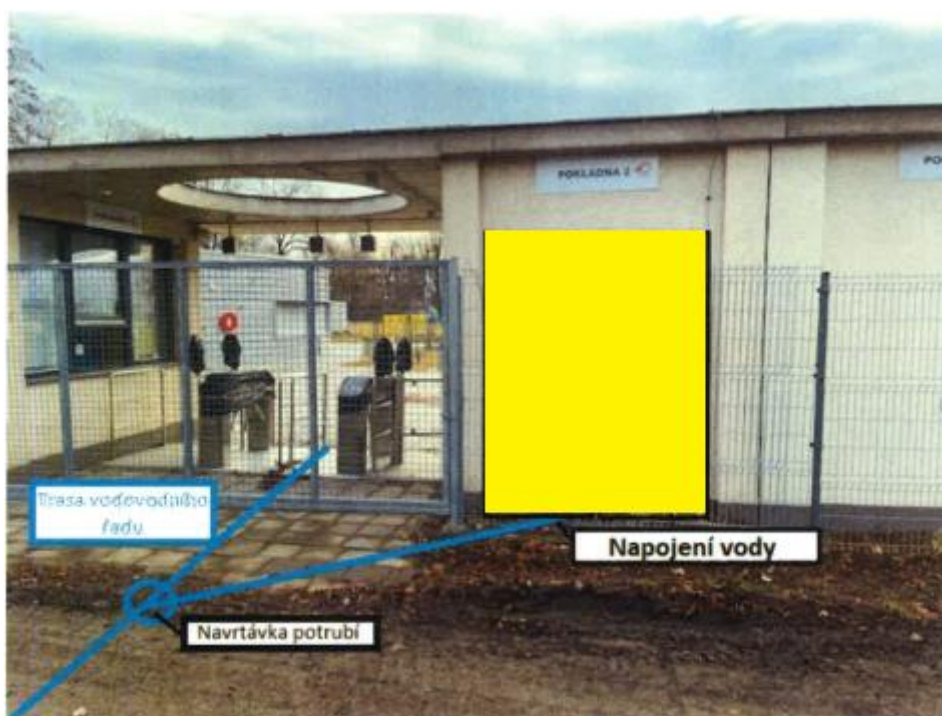

Prostor ve vstupní hale, vedle vstupu do bufetu (dostupná elektřina i nápojný bod na vodu)

Předprostor 25m bazénu (čekací místnost, přístupná návštěvníkům POUZE z venku, provozní režim odpolední, zvláštní režim při závodech); (dostupná elektřina i nápojný bod na vodu):

U vchodu

STAREZ ARÉNA VODOVA

Vodova 336/108, 612 00 Brno – **venkovní – automat na teplé nápoje i automat na balené potravinářské výrobky**

Vchod Malá hala (přívod el. i vody k dobudování)

LÁZEŇSKÉ A RELAXAČNÍ CENTRUM RAŠÍNOVA

Rašínova 643/12, 602 00 Brno-město – **vnitřní** – **automat na teplé nápoje i automat na balené potravinářské výrobky**

Vstupní hala – přívod el. energie, přívod vody k dobudování

KOUPALIŠTĚ RIVIÉRA

Bauerova 322/7, 603 00 Brno-Pisárky – **venkovní – automat na teplé nápoje i balené potravinářské výrobky**

Prostor před pokladnami před koupalištěm (průchod mezi koupalištěm a areálem dopravní výchovy směrem k lávce přes řeku)

MALÝ FOTBAL LUŽÁNKY + BRUSLENÍ ZA LUŽÁNKAMI

Sportovní 347/2, 602 00 Brno-město – **venkovní – automat na teplé nápoje
i automat na balené potravinářské výrobky**