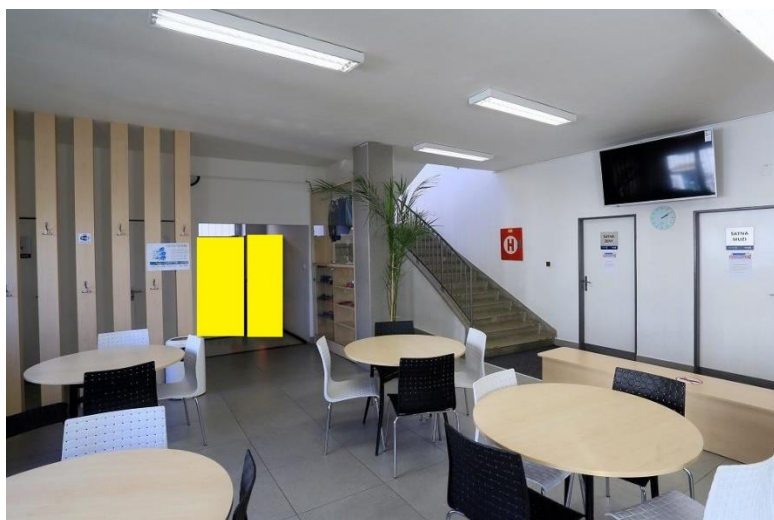

KRYTÝ PLAVECKÝ BAZÉN PONÁVKA

Ponávka 808/3a, 602 00 Brno-město – **vnitřní** – **automat na teplé nápoje i automat na balené potravinářské výrobky**

Vstupní hala